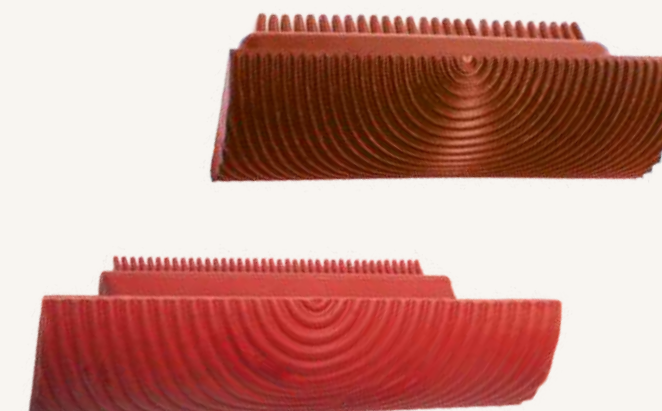

FLÓDERGUMI - FA MINTÁZATHOZ

ART.	
25215	100
25216	130

VIPERA

ART.	
26216	250