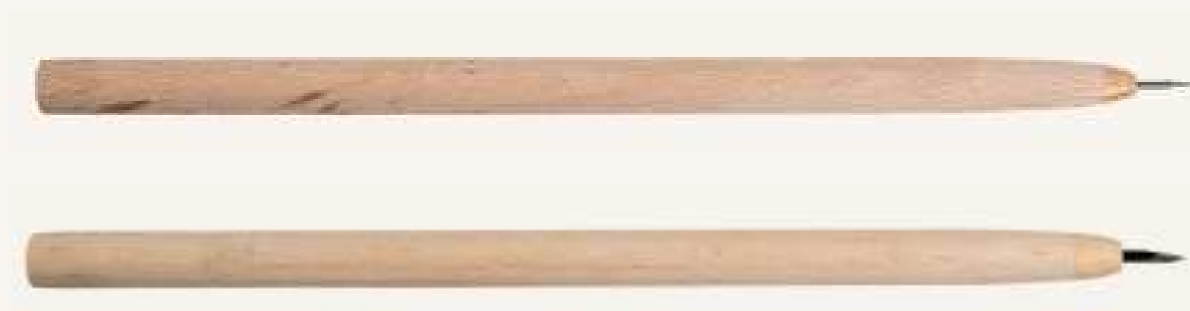

ROZSDAMENTES SPECIÁLISAN HŐKEZELT MŰVÉSZ KÉS

Ergonómikus fogású, hosszú élettartamú,
professzionális dekor szerszám

ART.	 mm
69148	mm 180
69149	mm 198

DEKORÁCIÓS HORNÝOLÓ, MŰVÉSZ KÉS

Rozsdamentes micro vésések kivitelezésére alkalmas dekor szerszám.
Két féle tű kialakítás. Fa markolattal, hosszú élettartalmú, professzionális felhasználásra.