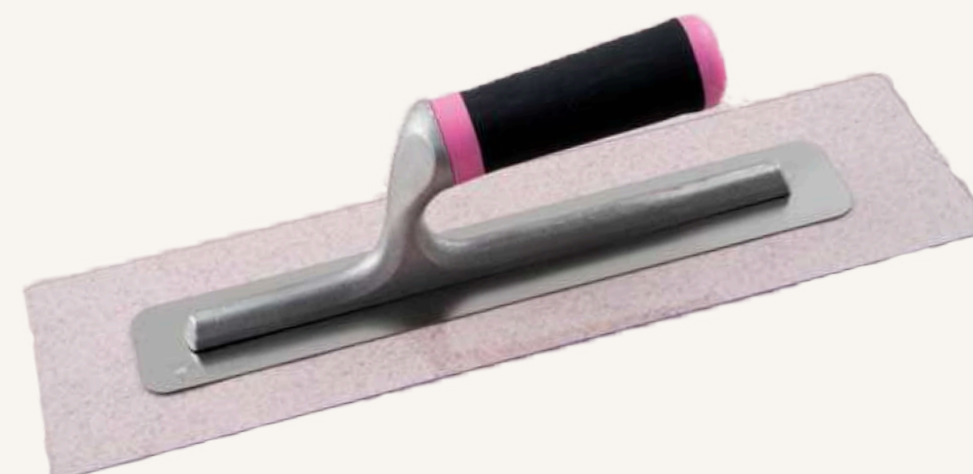

ART.	
21136	300x110x1
21138	360x110x1
21140	405x110x1